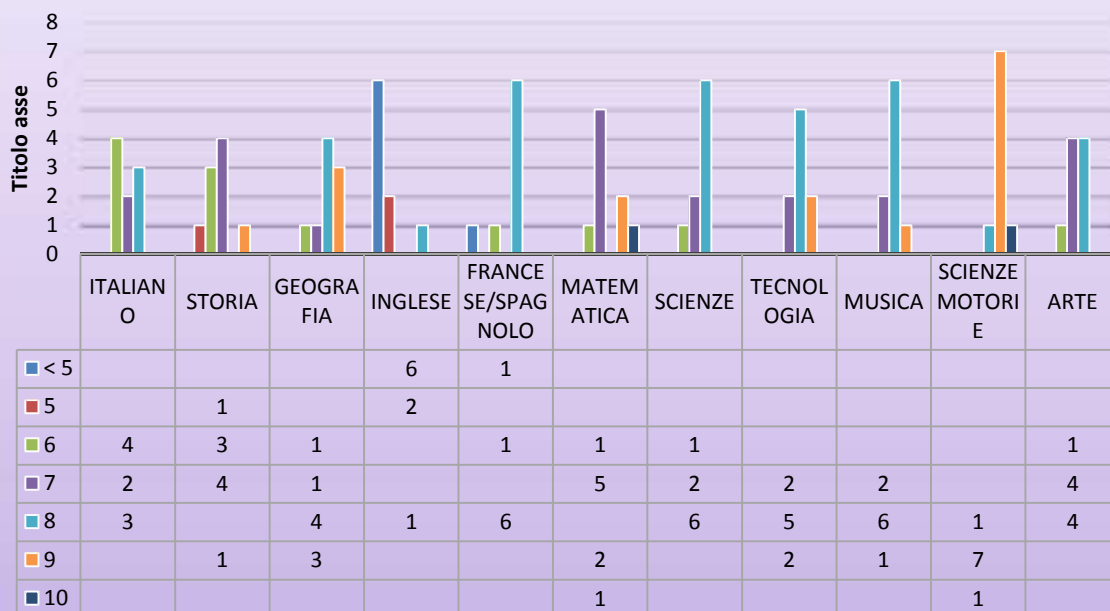

Esiti I Quadrimestre - a.s 2022/2023 classe 3[^] E - Niceforo

Linguaglossa, 10/02/2023

Docente F.S. Area 1

Valutazione ed Autonomia - Invalsi

Di Bella Gerardina Maria

Dirigente Scolastico

Dott.ssa Venera Marano