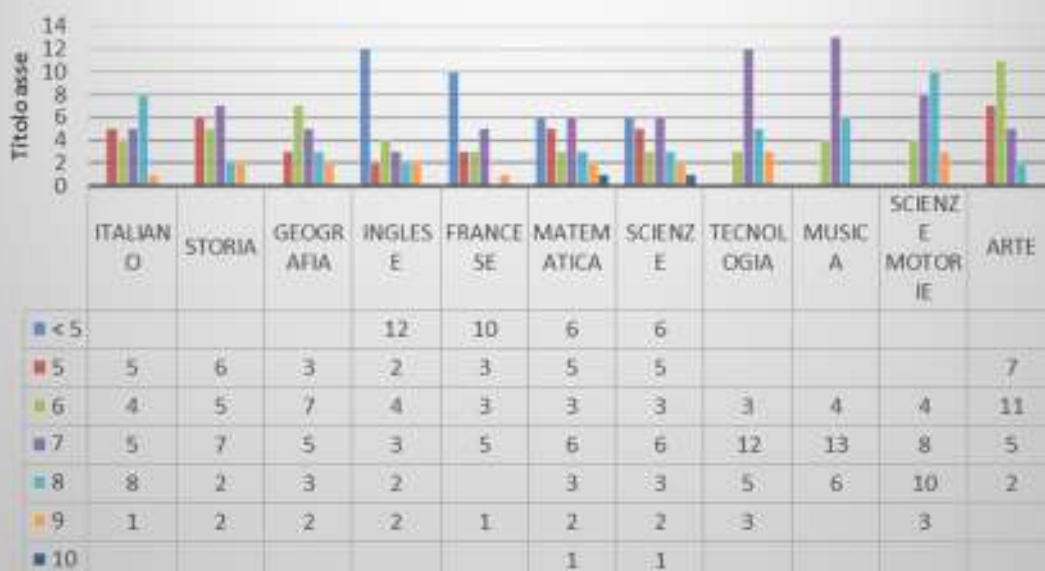

GRAFICI ESITI VERIFICHE INIZIALI a.s. 2022/2023

Classe 1[^] A - Pirandello Prove d'Ingresso - a.s. 2022/2023

Classe 1[^] A - Pirandello Prove d'Ingresso - a.s. 2022/2023

Classe 2^A - Pirandello Prove d'Ingresso - a.s. 2022/2023

Classe 3^A - Pirandello Prove d'Ingresso - a.s. 2022/2023

Classe 1[^] C - Pirandello Prove d' Ingresso - a.s. 2022/2023

Classe 2[^] C - Pirandello Prove d'Ingresso - a.s. 2022/2023

Classe 3[^] C - Pirandello Prove d'Ingresso - a.s. 2022/2023