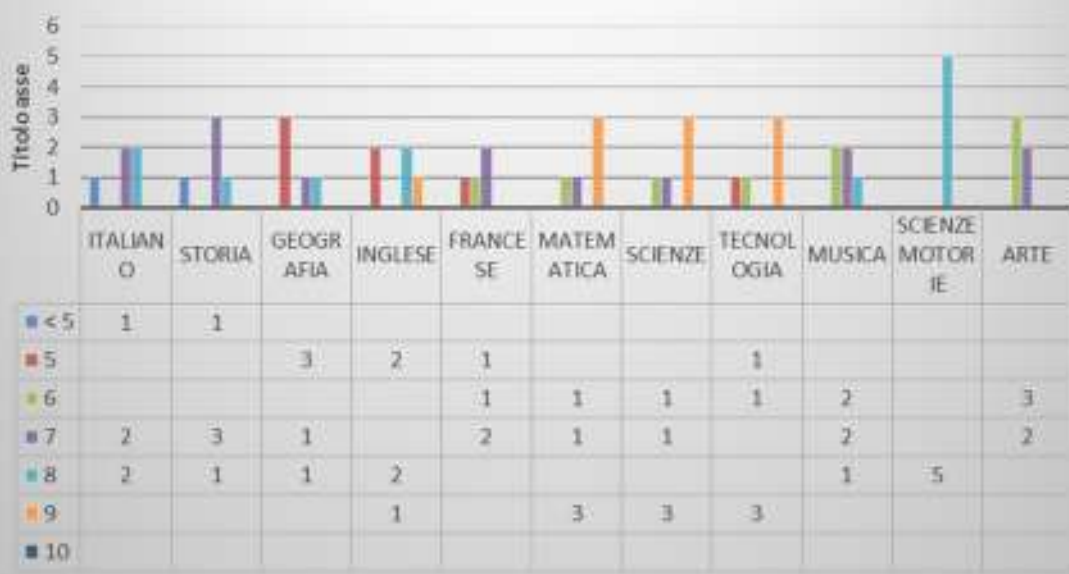

Classe 3^A - Pirandello Prove d'Ingresso - a.s. 2022/2023

Classe 1[^] C - Pirandello Prove d' Ingresso - a.s. 2022/2023

Classe 2[^] C - Pirandello Prove d'Ingresso - a.s. 2022/2023

Classe 3[^] C - Pirandello Prove d'Ingresso - a.s. 2022/2023

Classe 1[^] D - Nicefororo Prove d'Ingresso - a.s. 2022/2023

Classe 2[^] D - Niceforo Prove d'Ingresso - a.s. 2022/2023

Classe 3[^] D - Niceforo Prove d'Ingresso - a.s. 2022/2023

Classe 1[^] E - Niceforo Prove d'Ingresso - a.s. 2022/2023

Classe 2[^] E - Niceforo Prove d' Ingresso - a.s. 2022/2023

Classe 3[^] E - Niceforo

Prove d'Ingresso - a.s. 2022/2023

Linguaglossa, 14.11.2022

Docenti F.S. Area 1

Valutazione ed Autonomia - Invalsi

Confalone Carmen