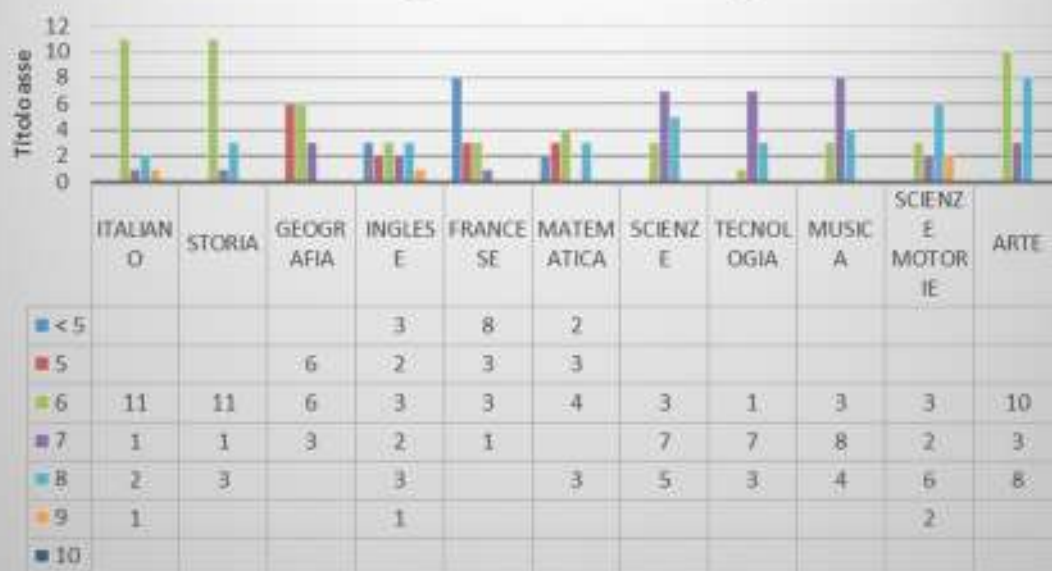

GRAFICI ESITI VERIFICHE INIZIALI a.s. 2022/2023

Classe 1[^] A - Pirandello Prove d'Ingresso - a.s. 2022/2023

Classe 1[^] A - Pirandello Prove d'Ingresso - a.s. 2022/2023

Classe 2^A - Pirandello Prove d'Ingresso - a.s. 2022/2023

Classe 3^A - Pirandello Prove d'Ingresso - a.s. 2022/2023

Classe 1[^] C - Pirandello Prove d' Ingresso - a.s. 2022/2023

Classe 2[^] C - Pirandello Prove d'Ingresso - a.s. 2022/2023

Classe 3[^] C - Pirandello Prove d'Ingresso - a.s. 2022/2023