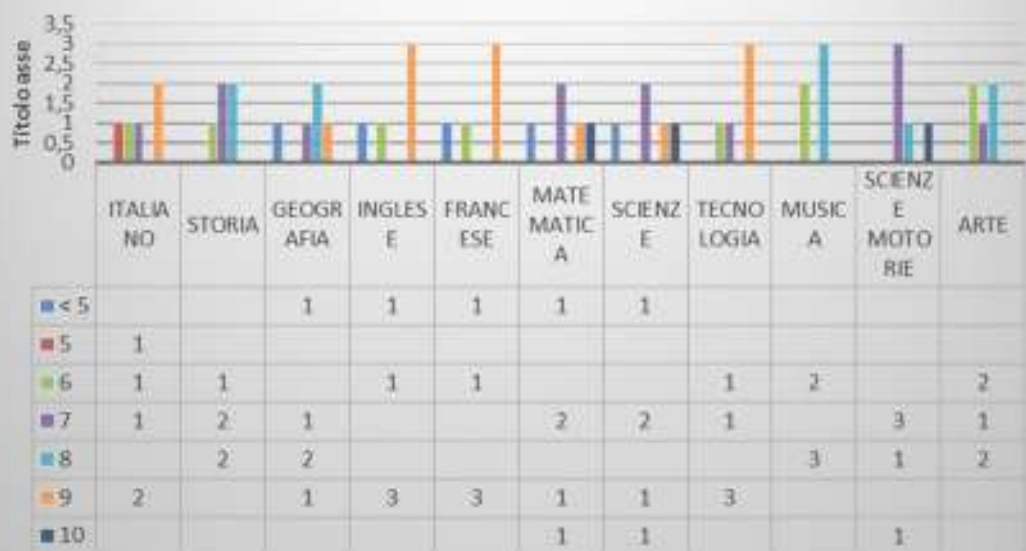

Classe 1[^] D - Nicefororo Prove d'Ingresso - a.s. 2022/2023

Classe 2[^] D - Niceforo Prove d'Ingresso - a.s. 2022/2023

Classe 3[^] D - Niceforo Prove d'Ingresso - a.s. 2022/2023

Classe 1[^] E - Niceforo Prove d'Ingresso - a.s. 2022/2023

Classe 2[^] E - Niceforo Prove d' Ingresso - a.s. 2022/2023

Classe 3[^] E - Niceforo

Prove d'Ingresso - a.s. 2022/2023

Linguaglossa, 14.11.2022

Docenti F.S. Area 1

Valutazione ed Autonomia - Invalsi

Confalone Carmen