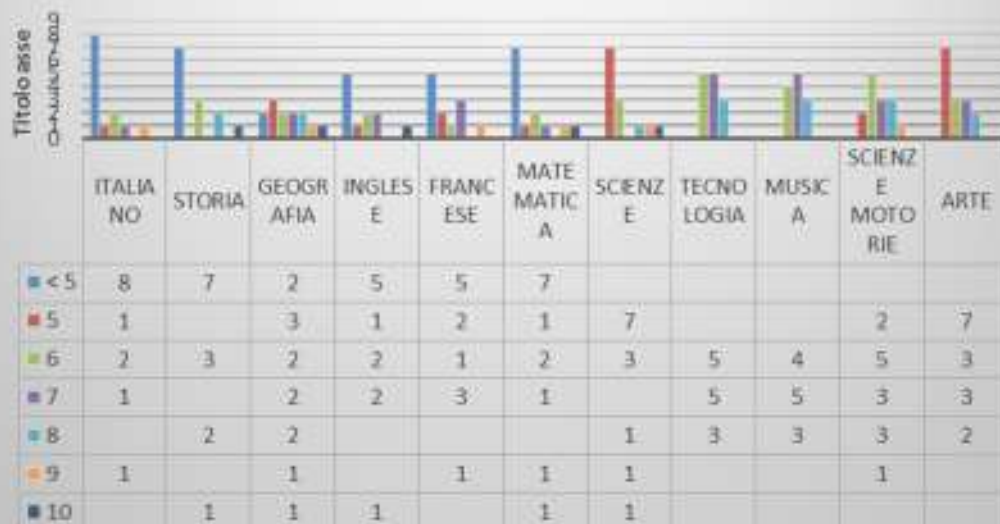

GRAFICI ESITI VERIFICHE INIZIALI a.s. 2022/2023

Classe 1[^] A - Pirandello Prove d'Ingresso - a.s. 2022/2023

Classe 1[^] A - Pirandello Prove d'Ingresso - a.s. 2022/2023

Classe 2^A - Pirandello Prove d'Ingresso - a.s. 2022/2023

Classe 3^A - Pirandello Prove d'Ingresso - a.s. 2022/2023

Classe 1[^] C - Pirandello Prove d' Ingresso - a.s. 2022/2023

Classe 2[^] C - Pirandello Prove d'Ingresso - a.s. 2022/2023

Classe 3[^] C - Pirandello Prove d'Ingresso - a.s. 2022/2023

Classe 1[^] D - Nicefororo Prove d'Ingresso - a.s. 2022/2023

Classe 2[^] D - Niceforo Prove d'Ingresso - a.s. 2022/2023

Classe 3[^] D - Niceforo Prove d'Ingresso - a.s. 2022/2023

Classe 1[^] E - Niceforo Prove d'Ingresso - a.s. 2022/2023

Classe 2[^] E - Niceforo Prove d' Ingresso - a.s. 2022/2023

Classe 3[^] E - Niceforo

Prove d'Ingresso - a.s. 2022/2023

Linguaglossa, 14.11.2022

Docenti F.S. Area 1

Valutazione ed Autonomia - Invalsi

Confalone Carmen