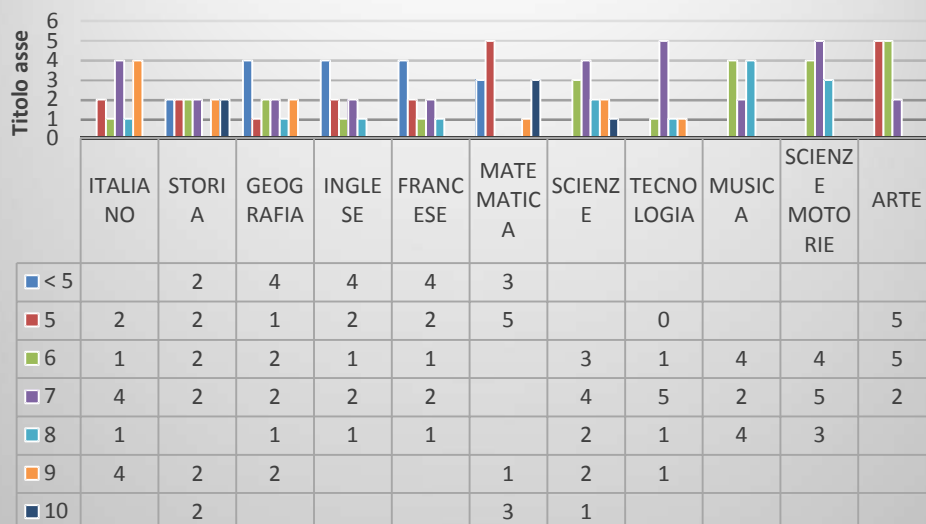

GRAFICI ESITI VERIFICHE INIZIALI a.s. 2022/2023

Classe 1[^] A - Pirandello Prove d'Ingresso - a.s. 2022/2023

Classe 1[^] A - Pirandello Prove d'Ingresso - a.s. 2022/2023

Classe 2^A - Pirandello Prove d'Ingresso - a.s. 2022/2023

Classe 3^A - Pirandello Prove d'Ingresso - a.s. 2022/2023

Classe 1[^] C - Pirandello Prove d' Ingresso - a.s. 2022/2023

Classe 2[^] C - Pirandello Prove d'Ingresso - a.s. 2022/2023

Classe 3[^] C - Pirandello Prove d'Ingresso - a.s. 2022/2023

Classe 1[^] D - Nicefororo Prove d'Ingresso - a.s. 2022/2023

Classe 2[^] D - Niceforo Prove d'Ingresso - a.s. 2022/2023

Classe 3[^] D - Niceforo Prove d'Ingresso - a.s. 2022/2023

Classe 1[^] E - Niceforo Prove d'Ingresso - a.s. 2022/2023

Classe 2[^] E - Niceforo Prove d' Ingresso - a.s. 2022/2023

Classe 3[^] E - Niceforo

Prove d'Ingresso - a.s. 2022/2023

Linguaglossa, 14.11.2022

Docenti F.S. Area 1

Valutazione ed Autonomia - Invalsi

Confalone Carmen