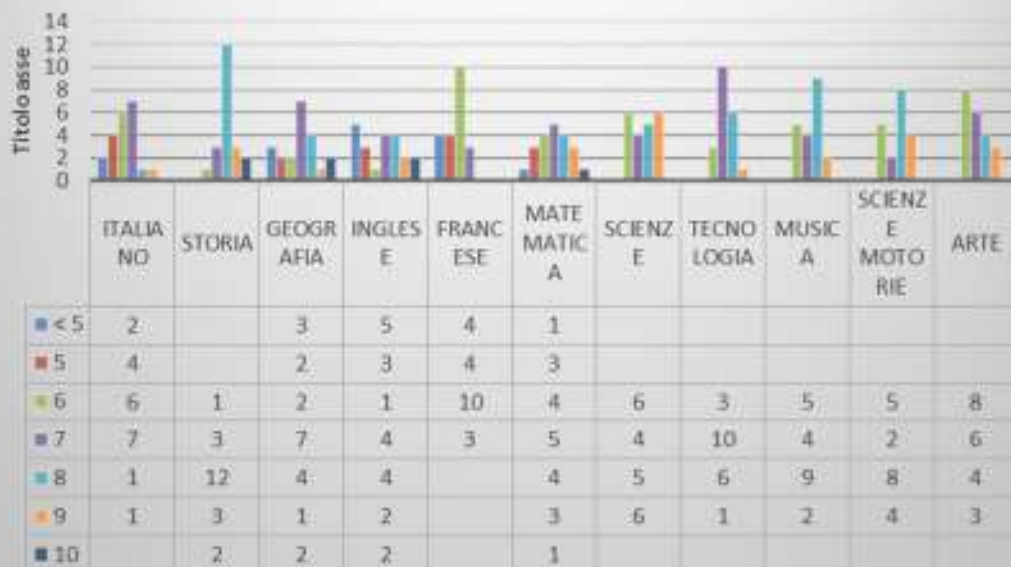

GRAFICI ESITI VERIFICHE INIZIALI a.s. 2022/2023

Classe 1[^] A - Pirandello Prove d'Ingresso - a.s. 2022/2023

Classe 1[^] A - Pirandello Prove d'Ingresso - a.s. 2022/2023

Classe 2^A - Pirandello Prove d'Ingresso - a.s. 2022/2023

Classe 3^A - Pirandello Prove d'Ingresso - a.s. 2022/2023

Classe 1[^] C - Pirandello Prove d' Ingresso - a.s. 2022/2023

Classe 2[^] C - Pirandello Prove d'Ingresso - a.s. 2022/2023

Classe 3[^] C - Pirandello Prove d'Ingresso - a.s. 2022/2023

Classe 1[^] D - Nicefororo Prove d'Ingresso - a.s. 2022/2023

Classe 2[^] D - Niceforo Prove d'Ingresso - a.s. 2022/2023

Classe 3[^] D - Niceforo Prove d'Ingresso - a.s. 2022/2023

Classe 1[^] E - Niceforo Prove d'Ingresso - a.s. 2022/2023

Classe 2[^] E - Niceforo Prove d' Ingresso - a.s. 2022/2023

Classe 3[^] E - Niceforo

Prove d'Ingresso - a.s. 2022/2023

Linguaglossa, 14.11.2022

Docenti F.S. Area 1

Valutazione ed Autonomia - Invalsi

Confalone Carmen