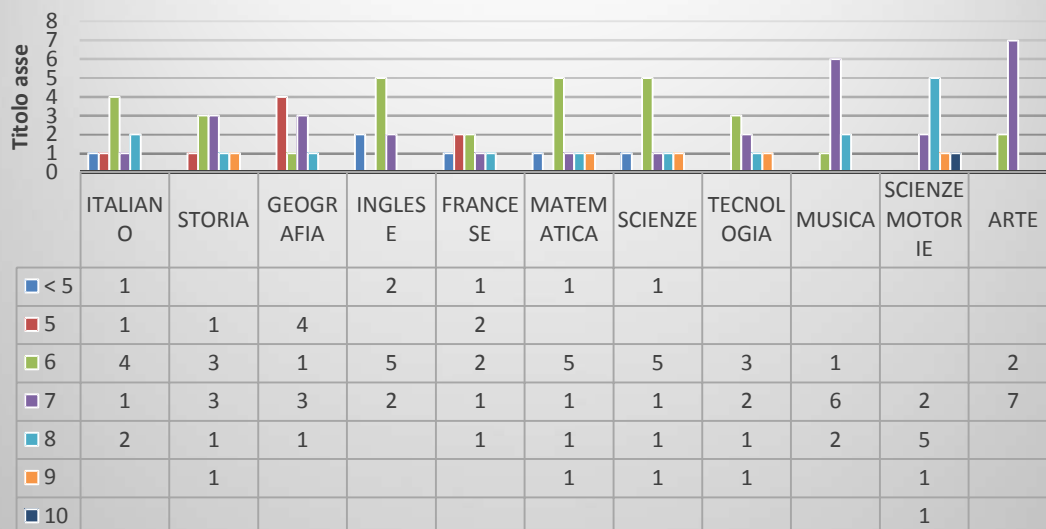

Classe 3^A - Pirandello Prove d'Ingresso - a.s. 2022/2023

Classe 1[^] C - Pirandello Prove d' Ingresso - a.s. 2022/2023

Classe 2[^] C - Pirandello Prove d'Ingresso - a.s. 2022/2023

Classe 3[^] C - Pirandello Prove d'Ingresso - a.s. 2022/2023

Classe 1[^] D - Nicefororo Prove d'Ingresso - a.s. 2022/2023

Classe 2[^] D - Niceforo Prove d'Ingresso - a.s. 2022/2023

Classe 3[^] D - Niceforo Prove d'Ingresso - a.s. 2022/2023

Classe 1[^] E - Niceforo Prove d'Ingresso - a.s. 2022/2023

Classe 2[^] E - Niceforo Prove d' Ingresso - a.s. 2022/2023

Classe 3[^] E - Niceforo

Prove d'Ingresso - a.s. 2022/2023

Linguaglossa, 14.11.2022

Docenti F.S. Area 1

Valutazione ed Autonomia - Invalsi

Confalone Carmen