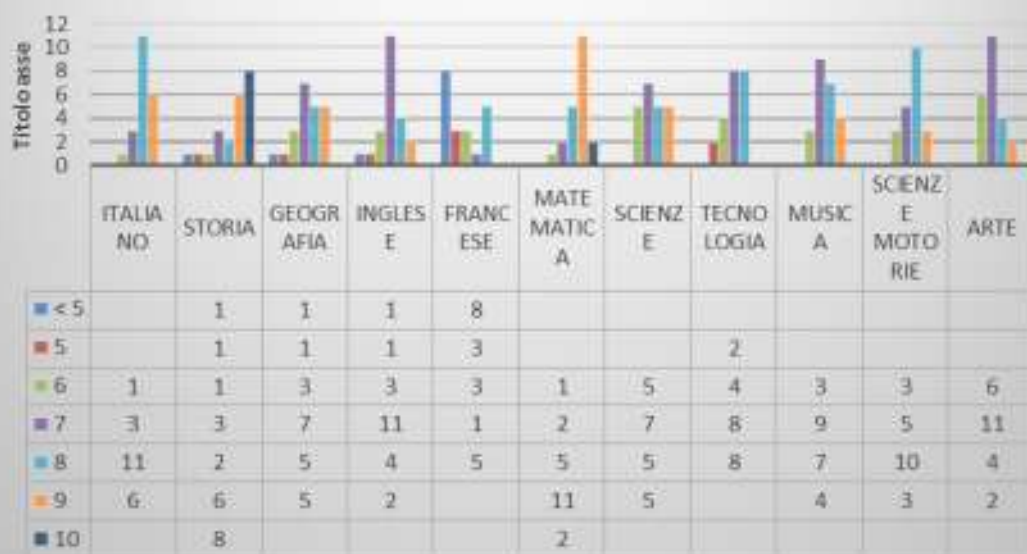

GRAFICI ESITI VERIFICHE INIZIALI a.s. 2022/2023

Classe 1[^] A - Pirandello Prove d'Ingresso - a.s. 2022/2023

Classe 1[^] A - Pirandello Prove d'Ingresso - a.s. 2022/2023

Classe 2^A - Pirandello Prove d'Ingresso - a.s. 2022/2023

Classe 3^A - Pirandello Prove d'Ingresso - a.s. 2022/2023

Classe 1[^] C - Pirandello Prove d' Ingresso - a.s. 2022/2023

Classe 2[^] C - Pirandello Prove d'Ingresso - a.s. 2022/2023

Classe 3[^] C - Pirandello Prove d'Ingresso - a.s. 2022/2023

Classe 1[^] D - Nicefororo Prove d'Ingresso - a.s. 2022/2023

Classe 2[^] D - Niceforo Prove d'Ingresso - a.s. 2022/2023

Classe 3[^] D - Niceforo Prove d'Ingresso - a.s. 2022/2023

Classe 1[^] E - Niceforo Prove d'Ingresso - a.s. 2022/2023