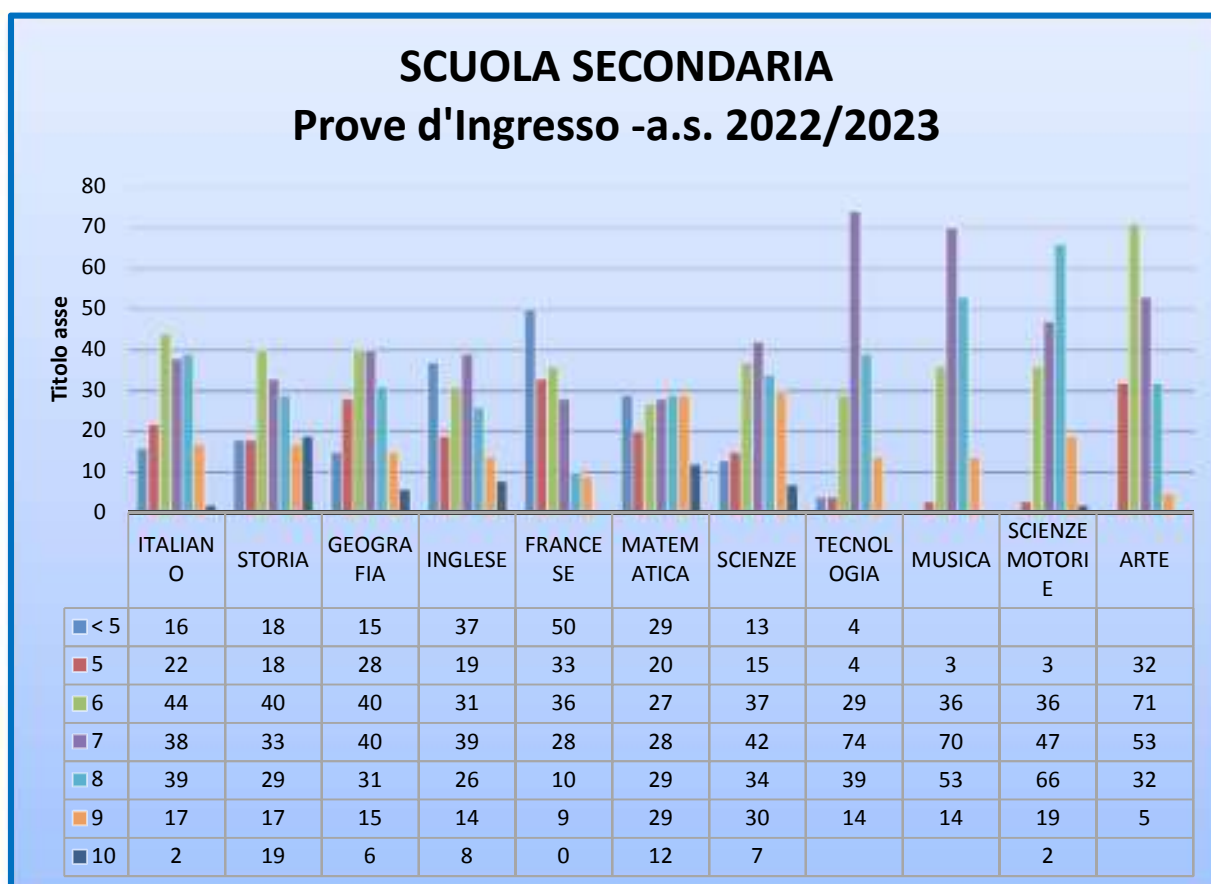

REPUBBLICA ITALIANA - REGIONE SICILIANA
MINISTERO DELL'ISTRUZIONE DELL'UNIVERSITÀ E DELLA RICERCA
ISTITUTO COMPRENSIVO "SANTO CALÌ"

Scuola dell'Infanzia – Scuola Primaria - Scuola Secondaria di 1° grado – Indirizzo Musicale
Sedi aggregate: Castiglione di Sicilia, Solicciata e Passopisciaro

GRAFICI ESITI VERIFICHE INIZIALI a.s. 2022/2023

Classe 1[^] A - Pirandello Prove d'Ingresso - a.s. 2022/2023

Classe 1[^] A - Pirandello Prove d'Ingresso - a.s. 2022/2023

Classe 2^A - Pirandello Prove d'Ingresso - a.s. 2022/2023