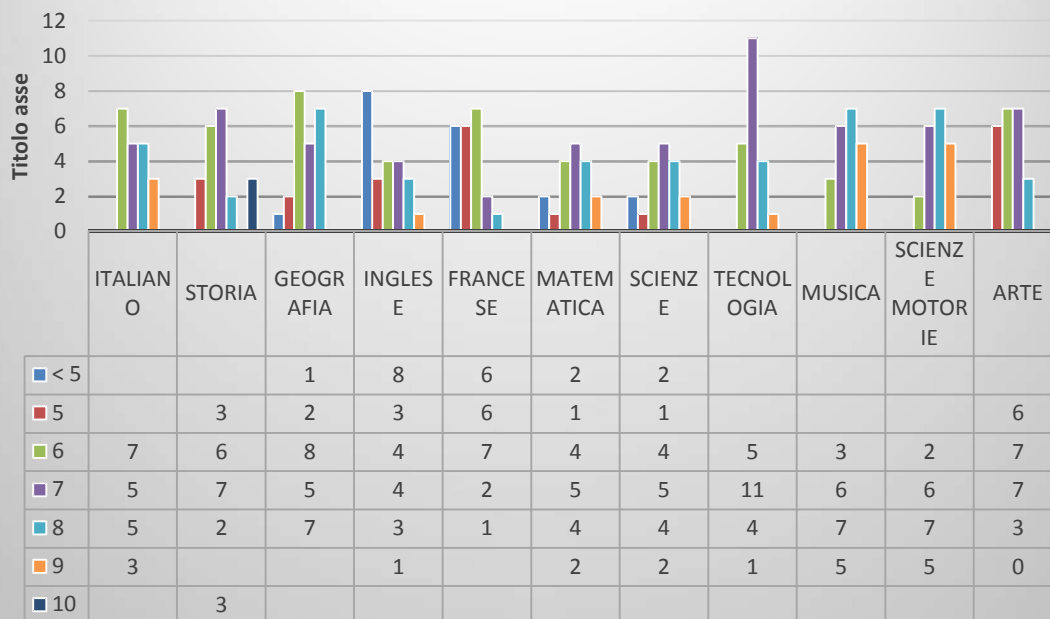

GRAFICI ESITI VERIFICHE INIZIALI a.s. 2022/2023

Classe 1[^] A - Pirandello Prove d'Ingresso - a.s. 2022/2023

Classe 1[^] A - Pirandello Prove d'Ingresso - a.s. 2022/2023

Classe 2^A - Pirandello Prove d'Ingresso - a.s. 2022/2023

Classe 3^A - Pirandello Prove d'Ingresso - a.s. 2022/2023

Classe 1[^] C - Pirandello Prove d' Ingresso - a.s. 2022/2023

Classe 2[^] C - Pirandello Prove d'Ingresso - a.s. 2022/2023

Classe 3[^] C - Pirandello Prove d'Ingresso - a.s. 2022/2023

Classe 1[^] D - Nicefororo Prove d'Ingresso - a.s. 2022/2023

Classe 2[^] D - Niceforo Prove d'Ingresso - a.s. 2022/2023

Classe 3[^] D - Niceforo Prove d'Ingresso - a.s. 2022/2023

Classe 1[^] E - Niceforo Prove d'Ingresso - a.s. 2022/2023