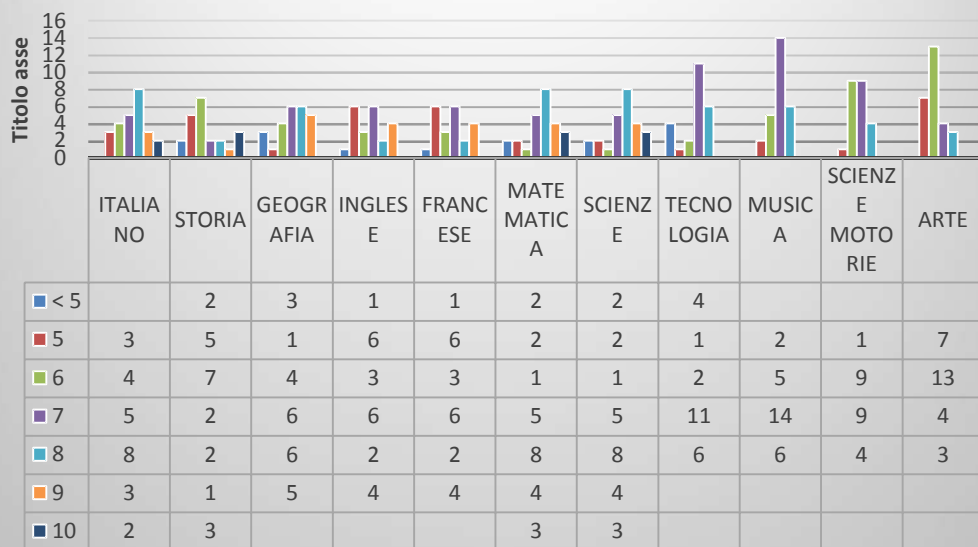

REPUBBLICA ITALIANA - REGIONE SICILIANA
MINISTERO DELL'ISTRUZIONE DELL'UNIVERSITÀ E DELLA RICERCA
ISTITUTO COMPRENSIVO "SANTO CALÌ"

Scuola dell'Infanzia – Scuola Primaria - Scuola Secondaria di 1° grado – Indirizzo Musicale
Sedi aggregate: Castiglione di Sicilia, Solicciata e Passopisciaro

GRAFICI ESITI VERIFICHE INIZIALI a.s. 2022/2023

Classe 1[^] A - Pirandello Prove d'Ingresso - a.s. 2022/2023

Classe 1[^] A - Pirandello Prove d'Ingresso - a.s. 2022/2023

Classe 2^A - Pirandello Prove d'Ingresso - a.s. 2022/2023